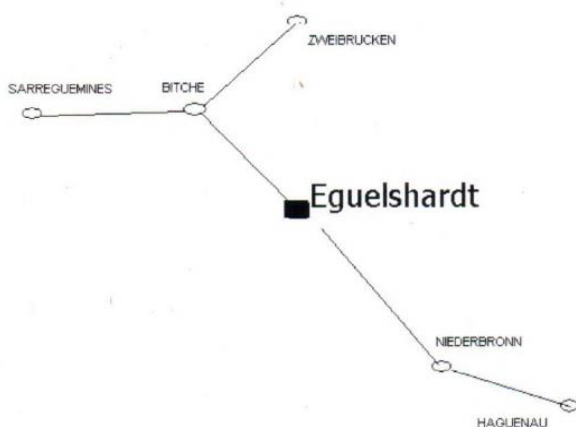

Licence de participation : La licence de participation FFSP est délivrée au départ contre une **cotisation de participation de 2,00€**. Portant les timbres de contrôle, elle donne droit aux tampons IVV sur les carnets internationaux disponibles au retour.

Récompense : aux groupes de plus de 25 participants

Inscriptions : FRUMHOLTZ Justin,
63, rue de Weiskirch
57720 EPPING
☎ : 03.87.96.70.47, ✉ : asdelavadrrouille@laposte.net

Assurance : La FFSP est garantie en responsabilité civile auprès de GROUPAMA.
L'inscription à la manifestation vaut déclaration de bonne santé.

Ravitaillement : Mise à disposition gratuite d'un régénérant solide au 1er contrôle et d'une boisson à tous les points de contrôle.
Possibilité de restauration à l'arrivée.

Avis importants : Interdiction absolue de fumer et allumer du feu sur le parcours. Les chiens doivent obligatoirement être tenus en laisse.

Secourisme : 1er secours sera mis en place par l'association dès le départ URGENCES : 112

***La marche aura lieu quelles que soient les conditions météorologiques
sauf en cas d'arrêté préfectoral***

Start und Ziel : Salle Socio Culturelle d'Eguelshardt, F-57230 France Moselle

Startzeiten : von 07h00 à 14h00, Arrivée limitée à 19h00.

Wanderstrecken : PA (5km), 10 km und 20 km

Startgebühr: nur IVV abzeichnen, 2,00€

Sanitätsdienst: Feuerwehr von Bitche oder ☎ : 18 oder 112

Die Veranstaltung findet bei jeder Witterung statt

Crédit Mutuel
LA banque à qui parler

Imprimé par :

Der Spezialist für Fasching, Halloween und Party!
VABO PIRMASENS
Faschingskostüme und Zubehör, Dekorationen, Beschriftungen
Tel. 0 63 31 / 4 60 61
Neckarstraße 5
PIRMASENS
Articles de Fête et Pique - Nique, Articles de carnaval, Decorations, Jouets, Emballages
www.vabolino.de